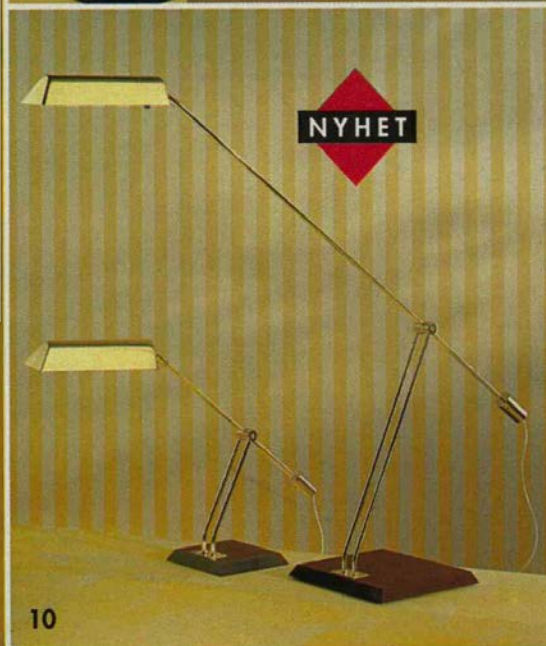

NYHET

10

10. TRUBADUR lampserie.

Ställbar. Rödbrunlaserad träfot.
Skärm och stativ av mässing/
förmässingad stål. Inkl. energibe-
sparande kompaktlysör 9W.

Bordlampa.

Höjd 50 cm _____ 595.-

Golvampa.

Höjd 121 cm _____ 695.-